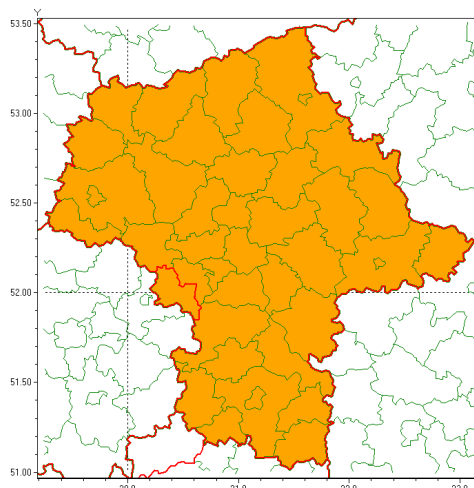

### Zasięg ostrzeżenia w województwie

Burze z gradem

### Ostrzeżenie meteorologiczne Nr 70

<b>Nazwa biura</b>	IMGW-PIB Centralne Biuro Prognoz Meteorologicznych - Wydział w Warszawie
<b>Zjawisko/stopień zagrożenia</b>	Burze z gradem/ 2
<b>Obszar</b>	województwo mazowieckie <b>powiat ywondowski</b>
<b>Ważność</b>	od godz. 14:00 dnia 26.07.2021 do godz. 02:00 dnia 27.07.2021
<b>Przebieg</b>	Prognozowane są burze, którym miejscami będą towarzyszyć ulewne opady deszczu od 30 mm do 40 mm, lokalnie w przypadku kumulacji opadów do 60 mm oraz porywy wiatru do 80 km/h. Miejscami grad.
<b>Prawdopodobieństwo wystąpienia zjawiska(%)</b>	80%
<b>Uwagi</b>	Ostrzeżenie może być aktualizowane.
<b>Dyrektor synoptyk IMGW-PIB</b>	Ilona Bazyluk
<b>Godzina i data wydania</b>	godz. 06:58 dnia 26.07.2021
<b>SMS</b>	IMGW-PIB OSTRZEŻENIE: BURZE Z GRADEM/2 mazowieckie/ ywondowski od 14:00/26.07 do 02:00/27.07.2021 deszcz 60 mm, grad, porywy 80 km/h.