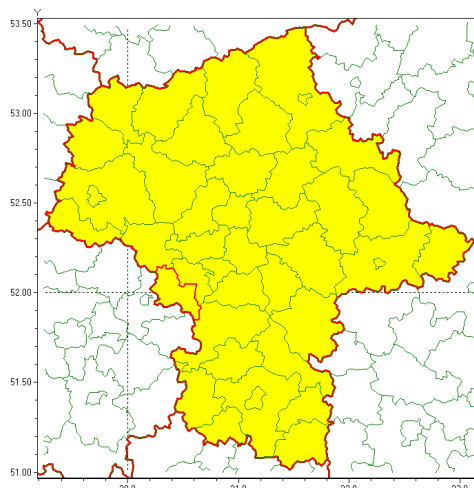

Zasięg ostrzeżenia w województwie

Burze z gradem

Ostrzeżenie meteorologiczne Nr 71

Nazwa biura	IMGW-PIB Centralne Biuro Prognoz Meteorologicznych - Wydział w Warszawie
Zjawisko/stopień zagrożenia	Burze z gradem/ 1
Obszar	województwo mazowieckie powiat yarczewski
Ważność	od godz. 09:00 dnia 27.07.2021 do godz. 02:00 dnia 28.07.2021
Przebieg	Prognozowane są burze, którym miejscami będą towarzyszyć opady deszczu do 30 mm, lokalnie do 40 mm oraz porywy wiatru do 90 km/h. Miejscami grad.
Prawdopodobieństwo wystąpienia zjawiska(%)	80%
Uwagi	Brak.
Dyrektor synoptyk IMGW-PIB	Michał Jaworski
Godzina i data wydania	godz. 08:39 dnia 27.07.2021
SMS	IMGW-PIB OSTRZEŻENIE: BURZE Z GRADEM/1 mazowieckie/ yarczewski od 09:00/27.07 do 02:00/28.07.2021 deszcz 40 mm, grad, porywy 90 km/h.