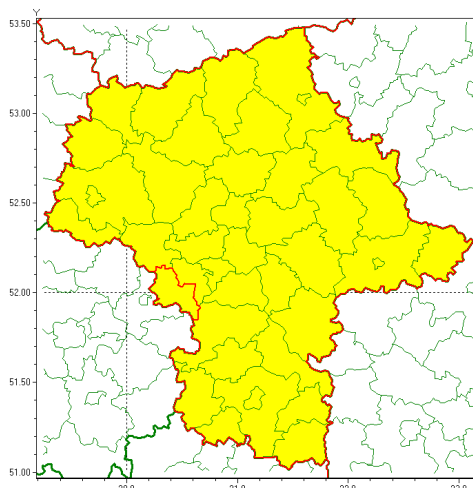

Zasięg ostrzeżenia w województwie

Burze z gradem

Ostrzeżenie meteorologiczne Nr 74

Nazwa biura	IMGW-PIB Centralne Biuro Prognoz Meteorologicznych - Wydział w Warszawie
Zjawisko/stopień zagrożenia	Burze z gradem/ 1
Obszar	województwo mazowieckie powiat yarczewski
Ważność	od godz. 13:00 dnia 04.08.2021 do godz. 22:00 dnia 04.08.2021
Przebieg	Miejscami prognozowane są burze, którym będzie towarzyszyć opady deszczu od 15 mm do 25 mm oraz porywy wiatru do 70 km/h. Lokalnie grad.
Prawdopodobieństwo wystąpienia zjawiska(%)	75%
Uwagi	Brak.
Dyrektor synoptyk IMGW-PIB	Dorota Pacocha
Godzina i data wydania	godz. 07:31 dnia 04.08.2021
SMS	IMGW-PIB OSTRZEŻA: BURZE Z GRADEM/1 mazowieckie/ yarczewski od 13:00/04.08 do 22:00/04.08.2021 deszcz 25 mm, grad, porywy 70 km/h.