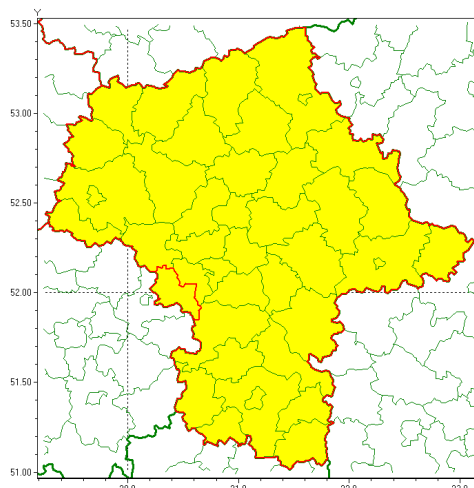

Zasięg ostrzeżenia w województwie

Burze z gradem

Ostrzeżenie meteorologiczne Nr 76

Nazwa biura	IMGW-PIB Centralne Biuro Prognoz Meteorologicznych - Wydział w Warszawie
Zjawisko/stopień zagrożenia	Burze z gradem/ 1
Obszar	województwo mazowieckie powiat ywardowski
Ważność	od godz. 15:00 dnia 10.08.2021 do godz. 24:00 dnia 10.08.2021
Przebieg	Prognozowane są burze, którym będą towarzyszyć opady deszczu do 25 mm oraz porywy wiatru do 70 km/h. Miejscami grad.
Prawdopodobieństwo wystąpienia zjawiska(%)	75%
Uwagi	Brak.
Dyrektor synoptyk IMGW-PIB	Ilona Bazyluk
Godzina i data wydania	godz. 07:15 dnia 10.08.2021
SMS	IMGW-PIB OSTRZEGA: BURZE Z GRADEM/1 mazowieckie/ ywardowski od 15:00/10.08 do 24:00/10.08.2021 deszcz 25 mm, grad, porywy 70 km/h.