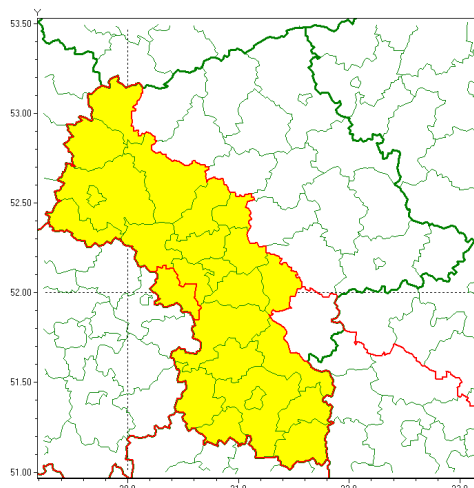

Zasięg ostrzeżenia w województwie

Intensywne opady śniegu

Ostrzeżenie meteorologiczne Nr 98

Nazwa biura	IMGW-PIB Centralne Biuro Prognoz Meteorologicznych - Wydział w Warszawie
Zjawisko/stopień zagrożenia	Intensywne opady śniegu/ 1
Obszar	województwo mazowieckie powiat ywondowski
Ważność	od godz. 22:00 dnia 23.12.2021 do godz. 07:00 dnia 24.12.2021
Przebieg	Prognozowane spadki śniegu powodujące miejscami przyrost pokrywy śnieżnej do 10 cm.
Prawdopodobieństwo wystąpienia zjawiska(%)	80%
Uwagi	Brak.
Dyrektor synoptyk IMGW-PIB	Mariusz Cebula
Godzina i data wydania	godz. 12:32 dnia 23.12.2021
SMS	IMGW-PIB OSTRZEŻENIE: NIEG/1 mazowieckie/ ywondowski od 22:00/23.12 do 07:00/24.12.2021 przyrost pokrywy 10 cm.