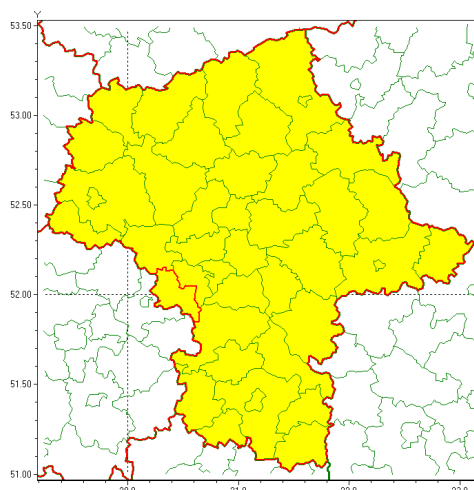

Zasięg ostrzeżenia w województwie

Oblodzenie

Ostrzeżenie meteorologiczne Nr 7

Nazwa biura	IMGW-PIB Centralne Biuro Prognoz Meteorologicznych - Wydział w Warszawie
Zjawisko/stopień zagrożenia	Oblodzenie/ 1
Obszar	województwo mazowieckie powiat yrardowski
Ważność	od godz. 03:00 dnia 20.01.2022 do godz. 10:00 dnia 20.01.2022
Przebieg	Prognozuje się zamrażanie mokrej nawierzchni dróg i chodników po opadach deszczu ze śniegiem i mokrego śniegu powodujące ich oblodzenie. Temperatura powietrza obniży się do około -2°C, 0°C nad ranem, temperatura minimalna przy gruncie około -3°C, -2°C.
Prawdopodobieństwo wystąpienia zjawiska(%)	80%
Uwagi	Brak.
Dyrektor synoptyk IMGW-PIB	Dorota Pacocha
Godzina i data wydania	godz. 14:14 dnia 19.01.2022
SMS	IMGW-PIB OSTRZEŻENIE: OBLODZENIE/1 mazowieckie/ yrardowski od 03:00/20.01 do 10:00/20.01.2022 temp. min. od -2 st. do 0 st., przy gruncie do -3 st., lisko.