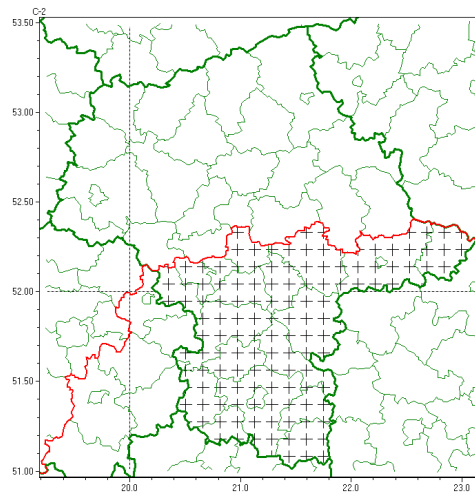

### Zasięg komunikatu w województwie

#### Upał

### Komunikat meteorologiczny z godz. 09:25 dnia 01.07.2022

<b>Nazwa biura</b>	IMGW-PIB Centralne Biuro Prognoz Meteorologicznych - Wydział w Warszawie
<b>Zjawiska</b>	Upał
<b>Obszar</b>	województwo mazowieckie powiaty: białobrzegi, garwoliński, grodzki, grójecki, kozienicki, lipski, łosicki, miński, otwocki, piaseczyński, pruszkowski, przysuski, Radom, radomski, Siedlce, siedlecki, szydłowiecki, Warszawa, zwoleński, yarrowski
<b>Sytuacja meteorologiczna</b>	W wielu miejscach temperatura powietrza zbliża się lub przekracza 30°C. W ciągu najbliższych dwóch godzin temperatura powyżej 30°C będzie występować na przeważającym obszarze.
<b>Uwagi</b>	Komunikat przygotowany na podstawie danych z systemów teledetekcji atmosfery oraz sieci pomiarowo-obszaryjnych IMGW-PIB. Lokalnie zjawiska mogą mieć inny przebieg niż opisany.
<b>Godzina i data wydania</b>	godz. 09:25 dnia 01.07.2022