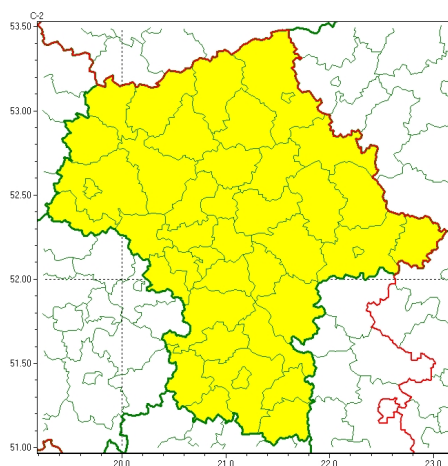

Zasięg ostrzeżeń w województwie

Opady marznące
2023-12-07 07:56

WOJEWÓDZTWO MAZOWIECKIE OSTRZEŻENIA METEOROLOGICZNE ZBIORCZO NR 256 WYKAZ OBOWIĄZUJĄCYCH OSTRZEŻEŃ o godz. 07:56 dnia 07.12.2023

| Zjawisko/Stopień zagrożenia | Opady marznące/1 |
|---|---|
| Obszar (w nawiasie numer ostrzeżenia dla powiatu) | powiaty: białobrzegi(85), ciechanowski(76), garwoliński(92), gostyniński(72), grodzki(81), grójecki(84), kozienicki(90), legionowski(77), lipski(90), łosicki(85), makowski(79), miński(83), mławski(78), nowodworski(75), ostrołęcki(82), Ostrołęka(82), ostrowski(81), otwocki(81), piaseczyński(81), Płock(73), płocki(73), płoński(72), pruszkowski(80), przasnyski(82), przysuski(88), pułtowski(78), Radom(90), radomski(90), Siedlce(86), siedlecki(86), sierpecki(72), sochaczewski(74), sokołowski(79), szydłowiecki(94), Warszawa(78), warszawski zachodni(77), węgrowski(82), wołomiński(78), wyszkowski(79), zwoleński(93), uromiński(77), yrardowski(80) |
| Ważność | od godz. 08:00 dnia 07.12.2023 do godz. 18:00 dnia 07.12.2023 |
| Prawdopodobieństwo | 80% |
| Przebieg | W rejonie miejscami wystąpią i będą utrzymywać się słabe opady marznącego deszczu lub mawki powodujące gołoledź. |
| SMS | IMGW-PIB OSTRZEŻENIA: MARZĄCE OPADY/1 mazowieckie (wszystkie powiaty) od 08:00/07.12 do 18:00/07.12.2023 marznące opady, drogi liskie. Dotyczy powiatów: wszystkie powiaty. |
| RSO | Woj. mazowieckie (wszystkie powiaty), IMGW-PIB wydał ostrzeżenie pierwszego stopnia o opadach marzących |
| Uwagi | Brak. |