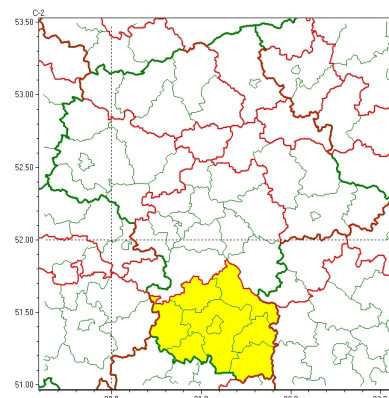

Zasięg ostrzeżeń w województwie

Oblodzenie
2024-01-04 12:04

Opady marznące
2024-01-04 12:04

Silny wiatr
2024-01-04 12:04

WOJEWÓDZTWO MAZOWIECKIE OSTRZEŃ ENIA METEOROLOGICZNE ZBIORCZO NR 5 WYKAZ OBOWIĄZUJĄCYCH OSTRZEŃ o godz. 12:04 dnia 04.01.2024

Zjawisko/Stopień zagrożenia	Opady marznące/2ZMIANA
Obszar (w nawiasie numer ostrzeżenia dla powiatu)	powiaty: ciechanowski(1), makowski(3), mławski(1), ostrołęcki(3), Ostrołęka(3), ostrowski(2), przasnyski(3), uromiński(1)
Ważność	od godz. 12:04 dnia 04.01.2024 do godz. 20:00 dnia 04.01.2024
Prawdopodobieństwo	80%
Przebieg	Prognozowane są słabe, okresami umiarkowane, opady marznącego deszczu lub mawki powodujące gołoledź.
SMS	IMGW-PIB OSTRZEGA: MARZNIĘCE OPADY/2 mazowieckie (8 powiatów) od 12:04/04.01 do 20:00/04.01.2024 marznące opady, drogi liskie. Dotyczy powiatów: ciechanowski, makowski, mławski, ostrołęcki, Ostrołęka, ostrowski, przasnyski i uromiński.
RSO	Woj. mazowieckie (8 powiatów), IMGW-PIB wydał ostrzeżenie drugiego stopnia o opadach marzących
Uwagi	Zmiana dotyczy wydłużenia ważności ostrzeżenia.
Zjawisko/Stopień zagrożenia	Oblodzenie/1
Obszar (w nawiasie numer ostrzeżenia dla powiatu)	powiaty: ciechanowski(2), gostyniński(1), makowski(4), mławski(2), nowodworski(1), Płock(1), płocki(1), płoński(1), przasnyski(4), pułtuski(2), sierpecki(1), sochaczewski(1), uromiński(2)
Ważność	od godz. 19:00 dnia 04.01.2024 do godz. 09:00 dnia 05.01.2024
Prawdopodobieństwo	80%