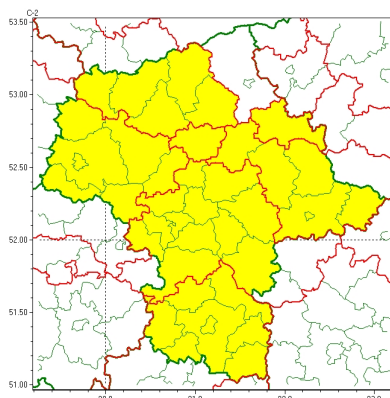

Zasięg ostrzeżeń w województwie

Oblodzenie
2024-01-04 12:04

Opady marznące
2024-01-04 12:04

Silny wiatr
2024-01-04 12:04

WOJEWÓDZTWO MAZOWIECKIE OSTRZEŃ ENIA METEOROLOGICZNE ZBIORCZO NR 5 WYKAZ OBOWIĄZUJĄCYCH OSTRZEŃ o godz. 12:04 dnia 04.01.2024

Zjawisko/Stopień zagrożenia	Opady marznące/2ZMIANA
Obszar (w nawiasie numer ostrzeżenia dla powiatu)	powiaty: ciechanowski(1), makowski(3), mławski(1), ostrołęcki(3), Ostrołęka(3), ostrowski(2), przasnyski(3), uromiński(1)
Ważność	od godz. 12:04 dnia 04.01.2024 do godz. 20:00 dnia 04.01.2024
Prawdopodobieństwo	80%
Przebieg	Prognozowane są słabe, okresami umiarkowane, opady marznącego deszczu lub mawki powodujące gołoledź.
SMS	IMGW-PIB OSTRZEGA: MARZNIĘCE OPADY/2 mazowieckie (8 powiatów) od 12:04/04.01 do 20:00/04.01.2024 marznące opady, drogi liskie. Dotyczy powiatów: ciechanowski, makowski, mławski, ostrołęcki, Ostrołęka, ostrowski, przasnyski i uromiński.
RSO	Woj. mazowieckie (8 powiatów), IMGW-PIB wydał ostrzeżenie drugiego stopnia o opadach marzących
Uwagi	Zmiana dotyczy wydłużenia ważności ostrzeżenia.
Zjawisko/Stopień zagrożenia	Oblodzenie/1
Obszar (w nawiasie numer ostrzeżenia dla powiatu)	powiaty: ciechanowski(2), gostyniński(1), makowski(4), mławski(2), nowodworski(1), Płock(1), płocki(1), płoński(1), przasnyski(4), pułtuski(2), sierpecki(1), sochaczewski(1), uromiński(2)
Ważność	od godz. 19:00 dnia 04.01.2024 do godz. 09:00 dnia 05.01.2024
Prawdopodobieństwo	80%