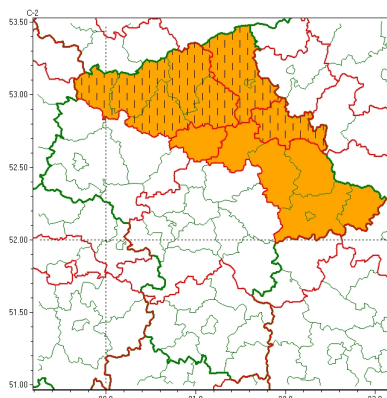

Zasięg ostrzeżeń w województwie

Oblodzenie
2024-01-04 12:04

Opady marznące
2024-01-04 12:04

Silny wiatr
2024-01-04 12:04

WOJEWÓDZTWO MAZOWIECKIE OSTRZEŃ ENIA METEOROLOGICZNE ZBIORCZO NR 5 WYKAZ OBOWIĄZUJĄCYCH OSTRZEŃ o godz. 12:04 dnia 04.01.2024

Zjawisko/Stopień zagrożenia	Opady marznące/2ZMIANA
Obszar (w nawiasie numer ostrzeżenia dla powiatu)	powiaty: ciechanowski(1), makowski(3), mławski(1), ostrołęcki(3), Ostrołęka(3), ostrowski(2), przasnyski(3), uromiński(1)
Ważność	od godz. 12:04 dnia 04.01.2024 do godz. 20:00 dnia 04.01.2024
Prawdopodobieństwo	80%
Przebieg	Prognozowane są słabe, okresami umiarkowane, opady marznącego deszczu lub mawki powodujące gołoledź.
SMS	IMGW-PIB OSTRZEGA: MARZNIĘCE OPADY/2 mazowieckie (8 powiatów) od 12:04/04.01 do 20:00/04.01.2024 marznące opady, drogi liskie. Dotyczy powiatów: ciechanowski, makowski, mławski, ostrołęcki, Ostrołęka, ostrowski, przasnyski i uromiński.
RSO	Woj. mazowieckie (8 powiatów), IMGW-PIB wydał ostrzeżenie drugiego stopnia o opadach marzących
Uwagi	Zmiana dotyczy wydłużenia ważności ostrzeżenia.
Zjawisko/Stopień zagrożenia	Oblodzenie/1
Obszar (w nawiasie numer ostrzeżenia dla powiatu)	powiaty: ciechanowski(2), gostyniński(1), makowski(4), mławski(2), nowodworski(1), Płock(1), płocki(1), płoński(1), przasnyski(4), pułtuski(2), sierpecki(1), sochaczewski(1), uromiński(2)
Ważność	od godz. 19:00 dnia 04.01.2024 do godz. 09:00 dnia 05.01.2024
Prawdopodobieństwo	80%