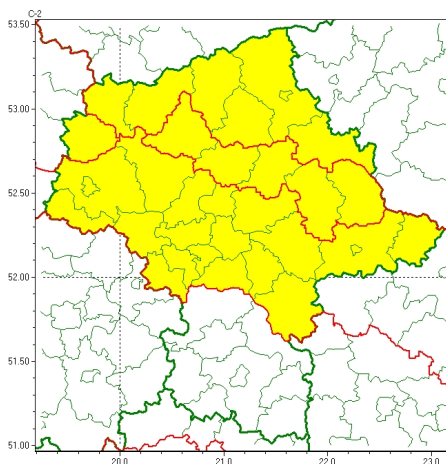

Zasięg ostrzeżeń w województwie

Opady mrozne
2024-01-10 11:58

WOJEWÓDZTWO MAZOWIECKIE OSTRZEŻENIA METEOROLOGICZNE ZBIORCZO NR 15 WYKAZ OBOWIĄZUJĄCYCH OSTRZEŻEŃ o godz. 11:58 dnia 10.01.2024

Zjawisko/Stopień zagrożenia	Opady mrozne/1
Obszar (w nawiasie numer ostrzeżenia dla powiatu)	powiaty: ciechanowski(4), pułtuski(4), sierpecki(3), sokołowski(5), węgrowski(5), wyszkowski(5)
Ważność	od godz. 18:00 dnia 10.01.2024 do godz. 09:00 dnia 11.01.2024
Prawdopodobieństwo	70%
Przebieg	Prognozuje się wystąpienie lokalnie słabych opadów mroźnej śniegi lub słabego deszczu, powodujących gołoledź. Opady nie będą występowały ciężej, a mogą pojawiać się jedynie okresami.
SMS	IMGW-PIB OSTRZEŻENIA: MROZNE OPADY/1 mazowieckie (6 powiatów) od 18:00/10.01 do 09:00/11.01.2024 mrozne opady, drogi liskie. Dotyczy powiatów: ciechanowski, pułtuski, sierpecki, sokołowski, węgrowski i wyszkowski.
RSO	Woj. mazowieckie (6 powiatów), IMGW-PIB wydał ostrzeżenie pierwszego stopnia o opadach mroźnych
Uwagi	Brak.
Zjawisko/Stopień zagrożenia	Opady mrozne/1
Obszar (w nawiasie numer ostrzeżenia dla powiatu)	powiaty: makowski(6), mławski(4), ostrołęcki(5), Ostrołęka(5), ostrowski(5), przasnyski(6), urzędowski(4)
Ważność	od godz. 09:15 dnia 10.01.2024 do godz. 08:00 dnia 11.01.2024
Prawdopodobieństwo	70%