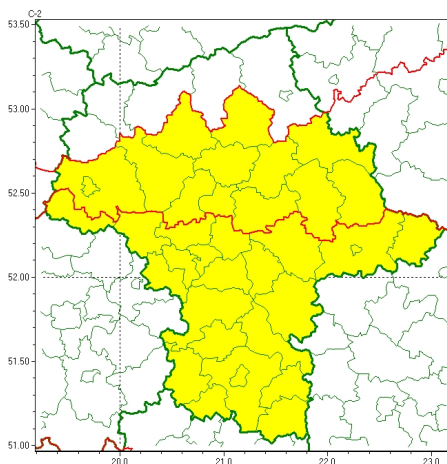

Zasięg ostrzeżeń w województwie

Opady marznące  
2024-01-17 11:43

**WOJEWÓDZTWO MAZOWIECKIE**  
**OSTRZEŻENIA METEOROLOGICZNE ZBIORCZO NR 31**  
**WYKAZ OBOWIĄZUJĄCYCH OSTRZEŻEŃ**  
**o godz. 11:43 dnia 17.01.2024**

Zjawisko/Stopień zagrożenia	Opady marznące/1
Obszar (w nawiasie numer ostrzeżenia dla powiatu)	powiaty: ciechanowski(9), legionowski(6), makowski(11), nowodworski(6), ostrowski(11), Płock(7), płocki(7), płoński(6), pułtuski(9), sokołowski(11), węgrowski(10), wołomiński(9), wyszkowski(10)
Ważność	od godz. 00:00 dnia 18.01.2024 do godz. 09:00 dnia 18.01.2024
Prawdopodobieństwo	80%
Przebieg	Prognozowane są słabe opady marznącego deszczu oraz mroźki powodujące gołota.
SMS	IMGW-PIB OSTRZEŻENIA: MARZĄCE OPADY/1 mazowieckie (13 powiatów) od 00:00/18.01 do 09:00/18.01.2024 marznące opady, drogi liskie. Dotyczy powiatów: ciechanowski, legionowski, makowski, nowodworski, ostrowski, Płock, płocki, płoński, pułtuski, sokołowski, węgrowski, wołomiński i wyszkowski.
RSO	Woj. mazowieckie (13 powiatów), IMGW-PIB wydał ostrzeżenie pierwszego stopnia o opadach marzących
Uwagi	Brak.
Zjawisko/Stopień zagrożenia	Opady marznące/1
Obszar (w nawiasie numer ostrzeżenia dla powiatu)	powiaty: białobrzeski(11), garwoliński(9), gostyniński(7), grodziski(6), grójcki(7), kozienicki(11), lipski(13), łosicki(11), miński(8), otwocki(7), piaseczyński(7), pruszkowski(7), przysuski(12), Radom(12), radomski(12), Siedlce(10), siedlecki(10), sochaczewski(7), szydłowiecki(12), Warszawa(6), warszawski zachodni(6), zwoleński(13), żyrardowski(6)
Ważność	od godz. 19:00 dnia 17.01.2024 do godz. 06:00 dnia 18.01.2024