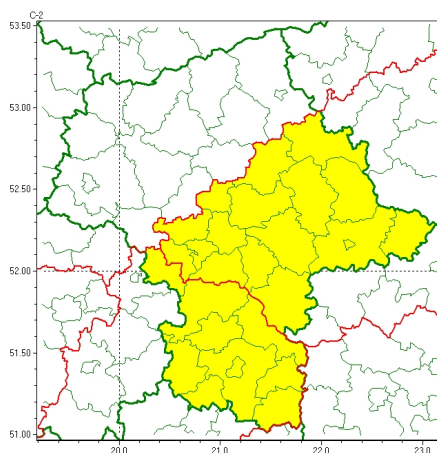

Zasięg ostrzeżeń w województwie

Oblodzenie
2024-01-18 09:43

WOJEWÓDZTWO MAZOWIECKIE
OSTRZEŻENIA METEOROLOGICZNE ZBIORCZO NR 34
WYKAZ OBLODZENIA I ZAMARZANIA W WOJEWÓDZTWIE MAZOWIECKIM
o godz. 09:43 dnia 18.01.2024

Zjawisko/Stopień zagrożenia	Oblodzenie/1
Obszar (w nawiasie numer ostrzeżenia dla powiatu)	powiaty: garwoliński(10), grodziski(7), legionowski(7), łosicki(12), miński(10), ostrowski(12), otwocki(8), piaseczyński(8), pruszkowski(8), Siedlce(12), siedlecki(12), sokołowski(12), Warszawa(7), warszawski zachodni(7), węgrowski(11), wołomiński(10), wyszkowski(11)
Ważność	od godz. 14:00 dnia 18.01.2024 do godz. 02:00 dnia 19.01.2024
Prawdopodobieństwo	80%
Przebieg	Prognozuje się zamarzanie mokrej nawierzchni dróg i chodników po opadach deszczu, deszczu ze mżawką i mokrego niegu, powodujących oblodzenie. Temperatura powietrza obniży się do około -7°C , przy gruncie do około -9°C . Ujemna temperatura powietrza utrzyma się do soboty.
SMS	IMGW-PIB OSTRZEŻENIE: OBLODZENIE/1 mazowieckie (17 powiatów) od 14:00/18.01 do 02:00/19.01.2024 temp. min. od -9°C do -6°C , przy gruncie do -9°C , lisko. Dotyczy powiatów: garwoliński, grodziski, legionowski, łosicki, miński, ostrowski, otwocki, piaseczyński, pruszkowski, Siedlce, siedlecki, sokołowski, Warszawa, warszawski zachodni, węgrowski, wołomiński i wyszkowski.
RSO	Woj. mazowieckie (17 powiatów), IMGW-PIB wydał ostrzeżenie pierwszego stopnia o oblodzeniu
Uwagi	Brak.
Zjawisko/Stopień zagrożenia	Oblodzenie/1
Obszar (w nawiasie numer ostrzeżenia dla powiatu)	powiaty: białobrzeski(12), grójecki(8), kozienicki(12), lipski(14), przysuski(13), Radom(13), radomski(13), szydłowiecki(13), zwoleński(14), yartowski(7)